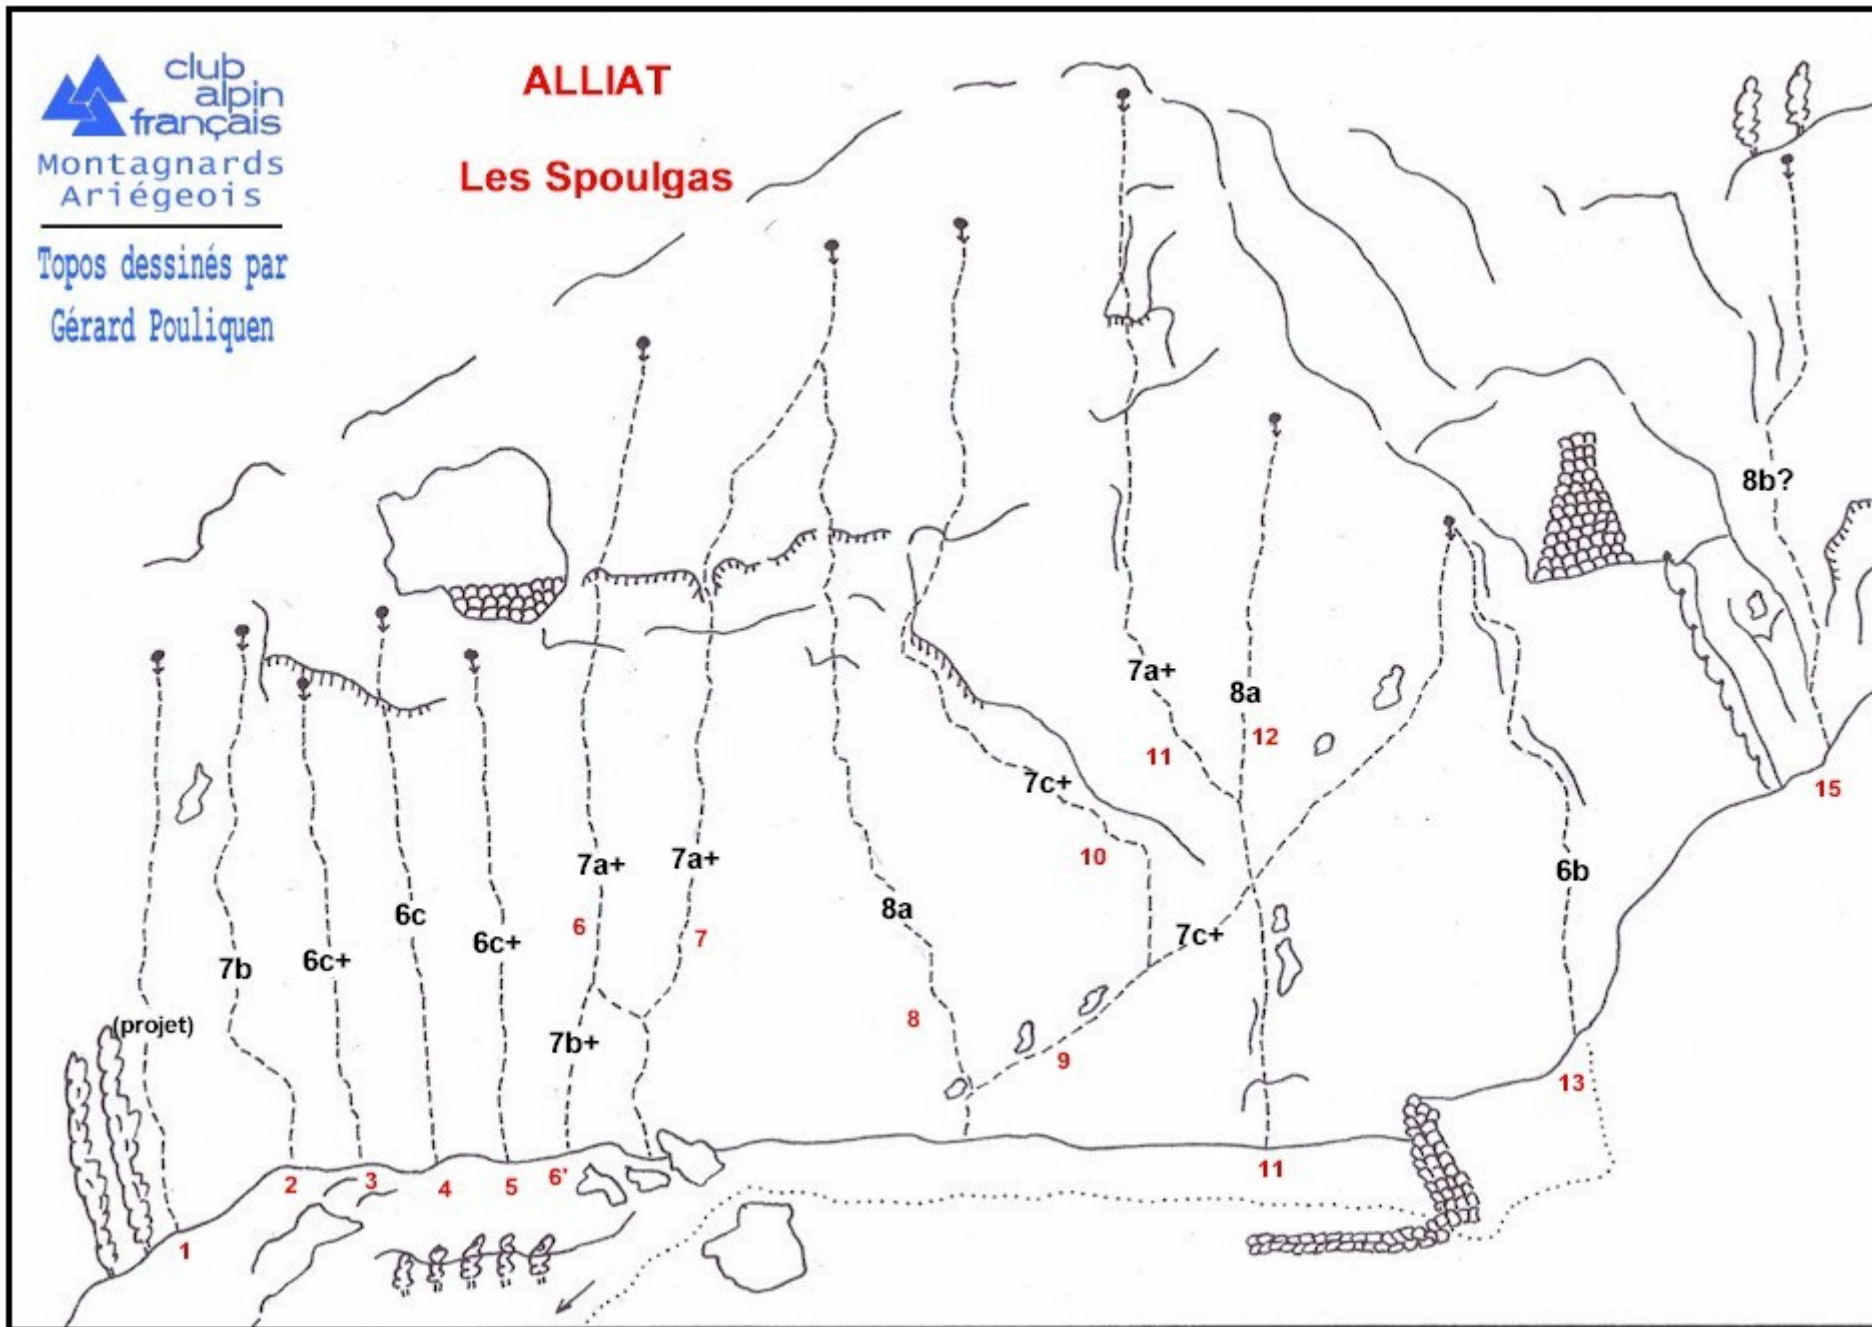

ALLIAT

Les Spoulgas

ALLIAT Les Spoulgas

Numéro voie	Voie	Niveau	Hauteur
1	(Projet)	?	?
2	Beijing express	7b	15m
3	Dragon ball	6c+	12m
4	Bébé run	6c	15m
5	Bull rider	6c+	15m
6'	Les eaux coul(départ direct)	7b+	25m
6	Les eaux coul	7a+	25m
7	Les eaux troubles	7a+	25m
8	Survivor	8a	25m
9	Shangrila	7c+	20m
10	Shaolin	7c+	28m
11	Cathares	7a+	32m
12	Les figues sont vertes	8a	22m
13	Les visiteurs	6b	15m
14	(Projet)	?	?
15	?	8b?	20m

N° Voies	Nom de la voie	Niveau	Connections
9'	Shangrila vert	8a+	Shangrila puis les figues vertes
12'	Les figues sont mûres	7a+	Cathares puis Shangrila