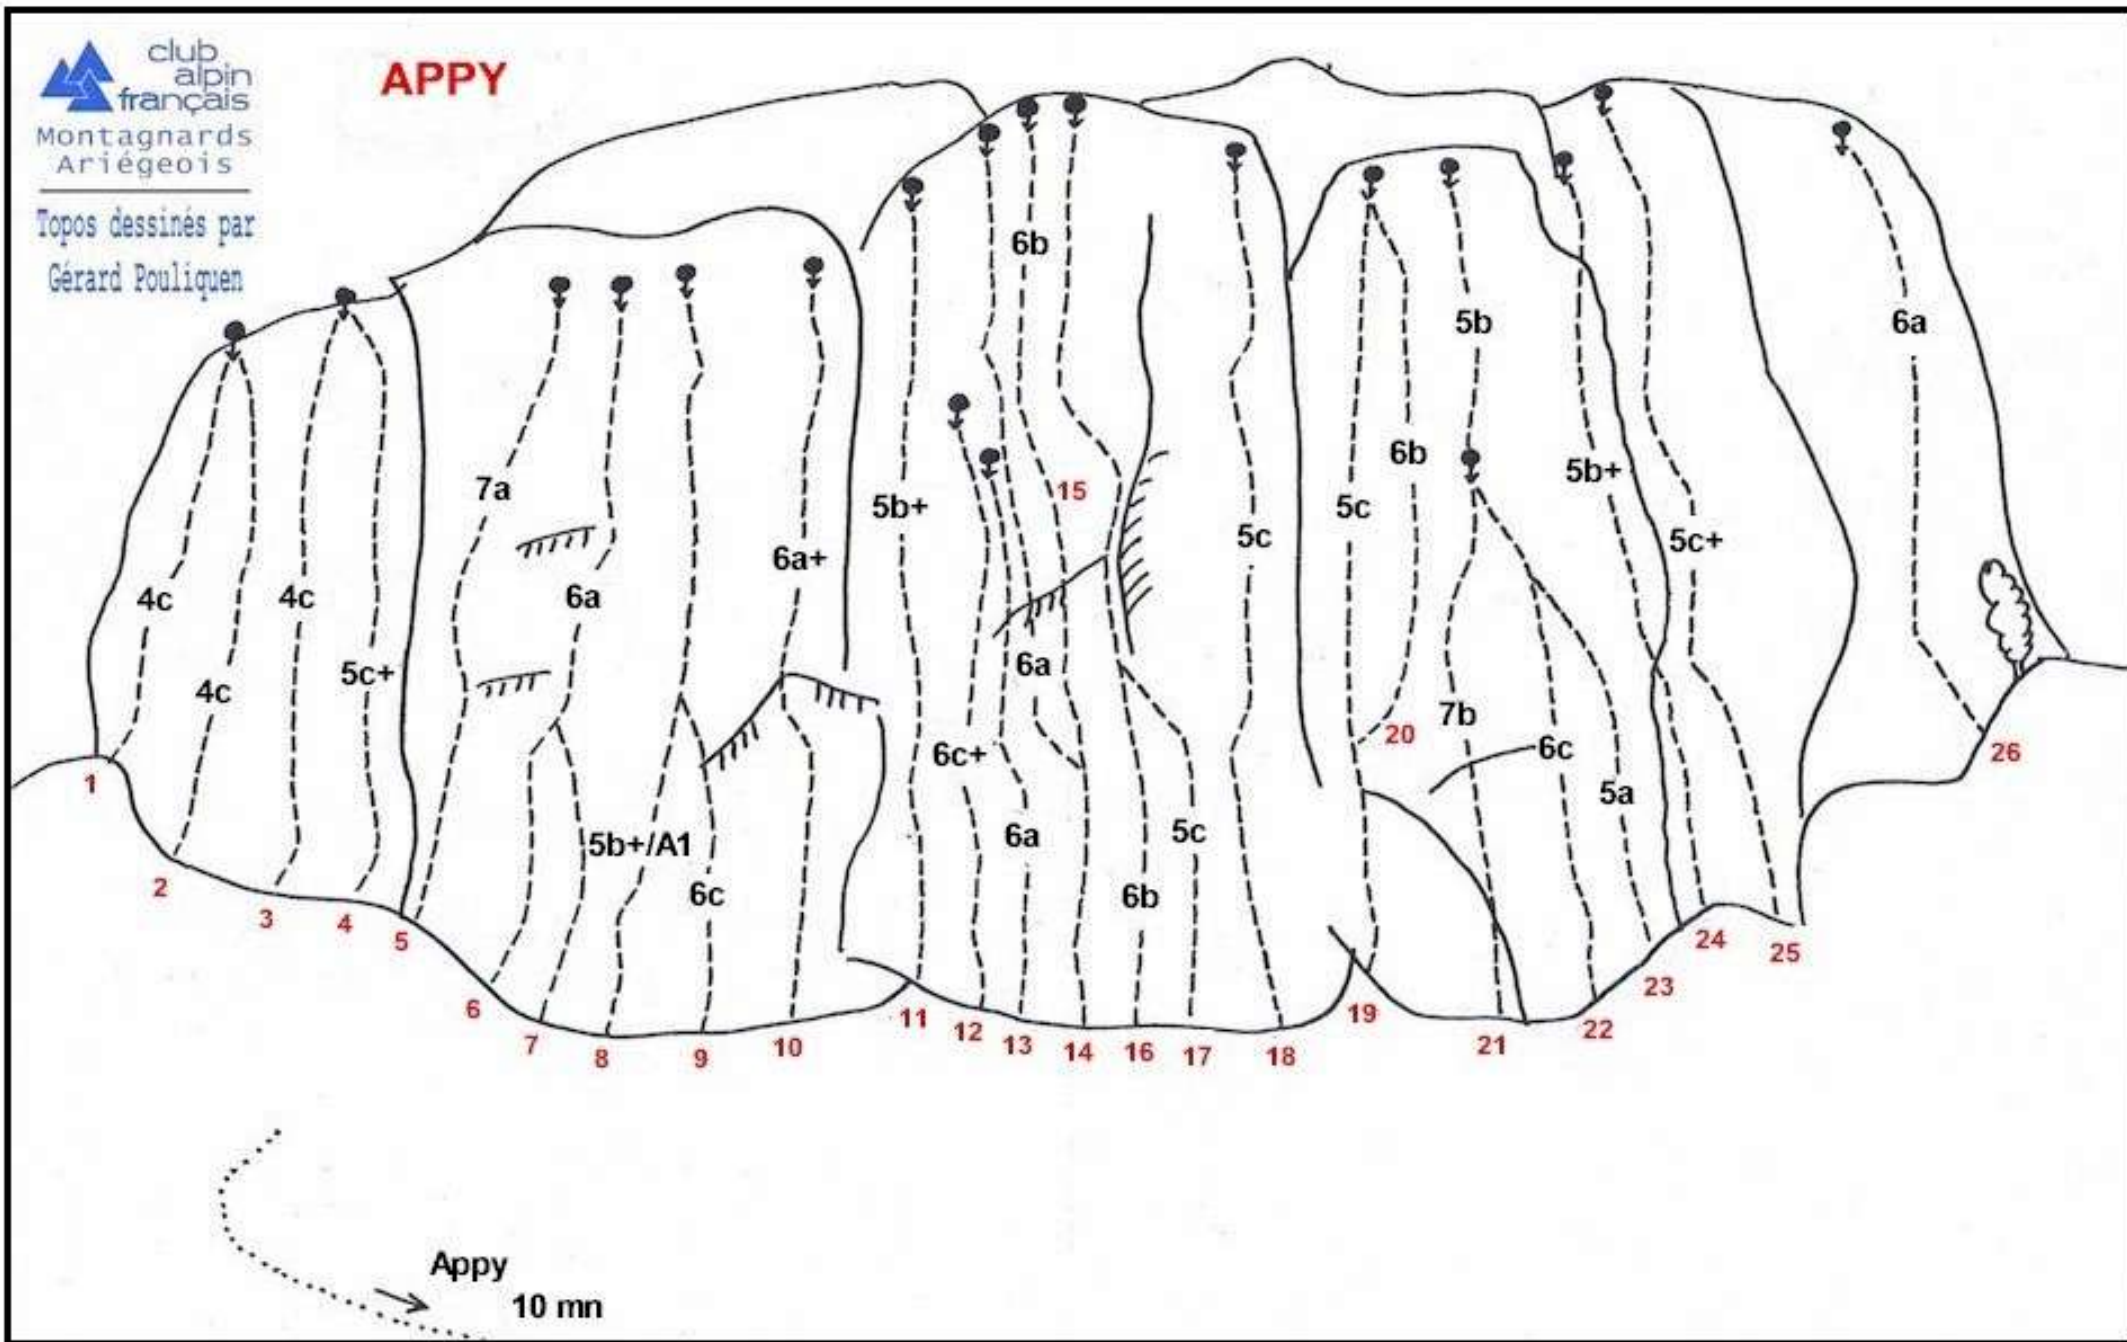

APPY

Topos dessinés par
Gérard Pouliquen

N°	Voie	Longueur	Niveau	Hauteur
1	L'appyneup		4c	15 m
2	La javanaise		4c	20 m
3	Cinquadalle		4c	20 m
4	La poupié		5c+	20 m
5	Falaise à brute		7a	15 m
6	Paul et Mike		6a	15 m
7	(Variante)		6a	15 m
8	Dont' worry		5b+ / A1	20 m
9	Chacun son combat		6c	20 m
10	Espoir déçu		6a+	20 m
11	Love - toi		5b+	20 m
12	Para - poux		6c+	15 m
13	Jour de colère		6a	15 m
14	Diagonale du Poux		6a	25 m
15	La fracture		6b	30 m
16	Devers - pépère		6b	30 m
17	Réflexion faite		5c	30 m
18	Cinq des familles		5c	30 m
19	L'avant - der		5c	30 m
20	La der		6b	30 m
21	Droit de hauteur		7b	15 m
22	Le retour		6c	15 m
23	Le Caroux du Pauvre	L1	5a	15 m
		L2	5b	15 m
24	Arête est		5b+	25 m
25	Changement à l'Est		5c+	25 m
26	Dalle du cerisier		6a	20 m