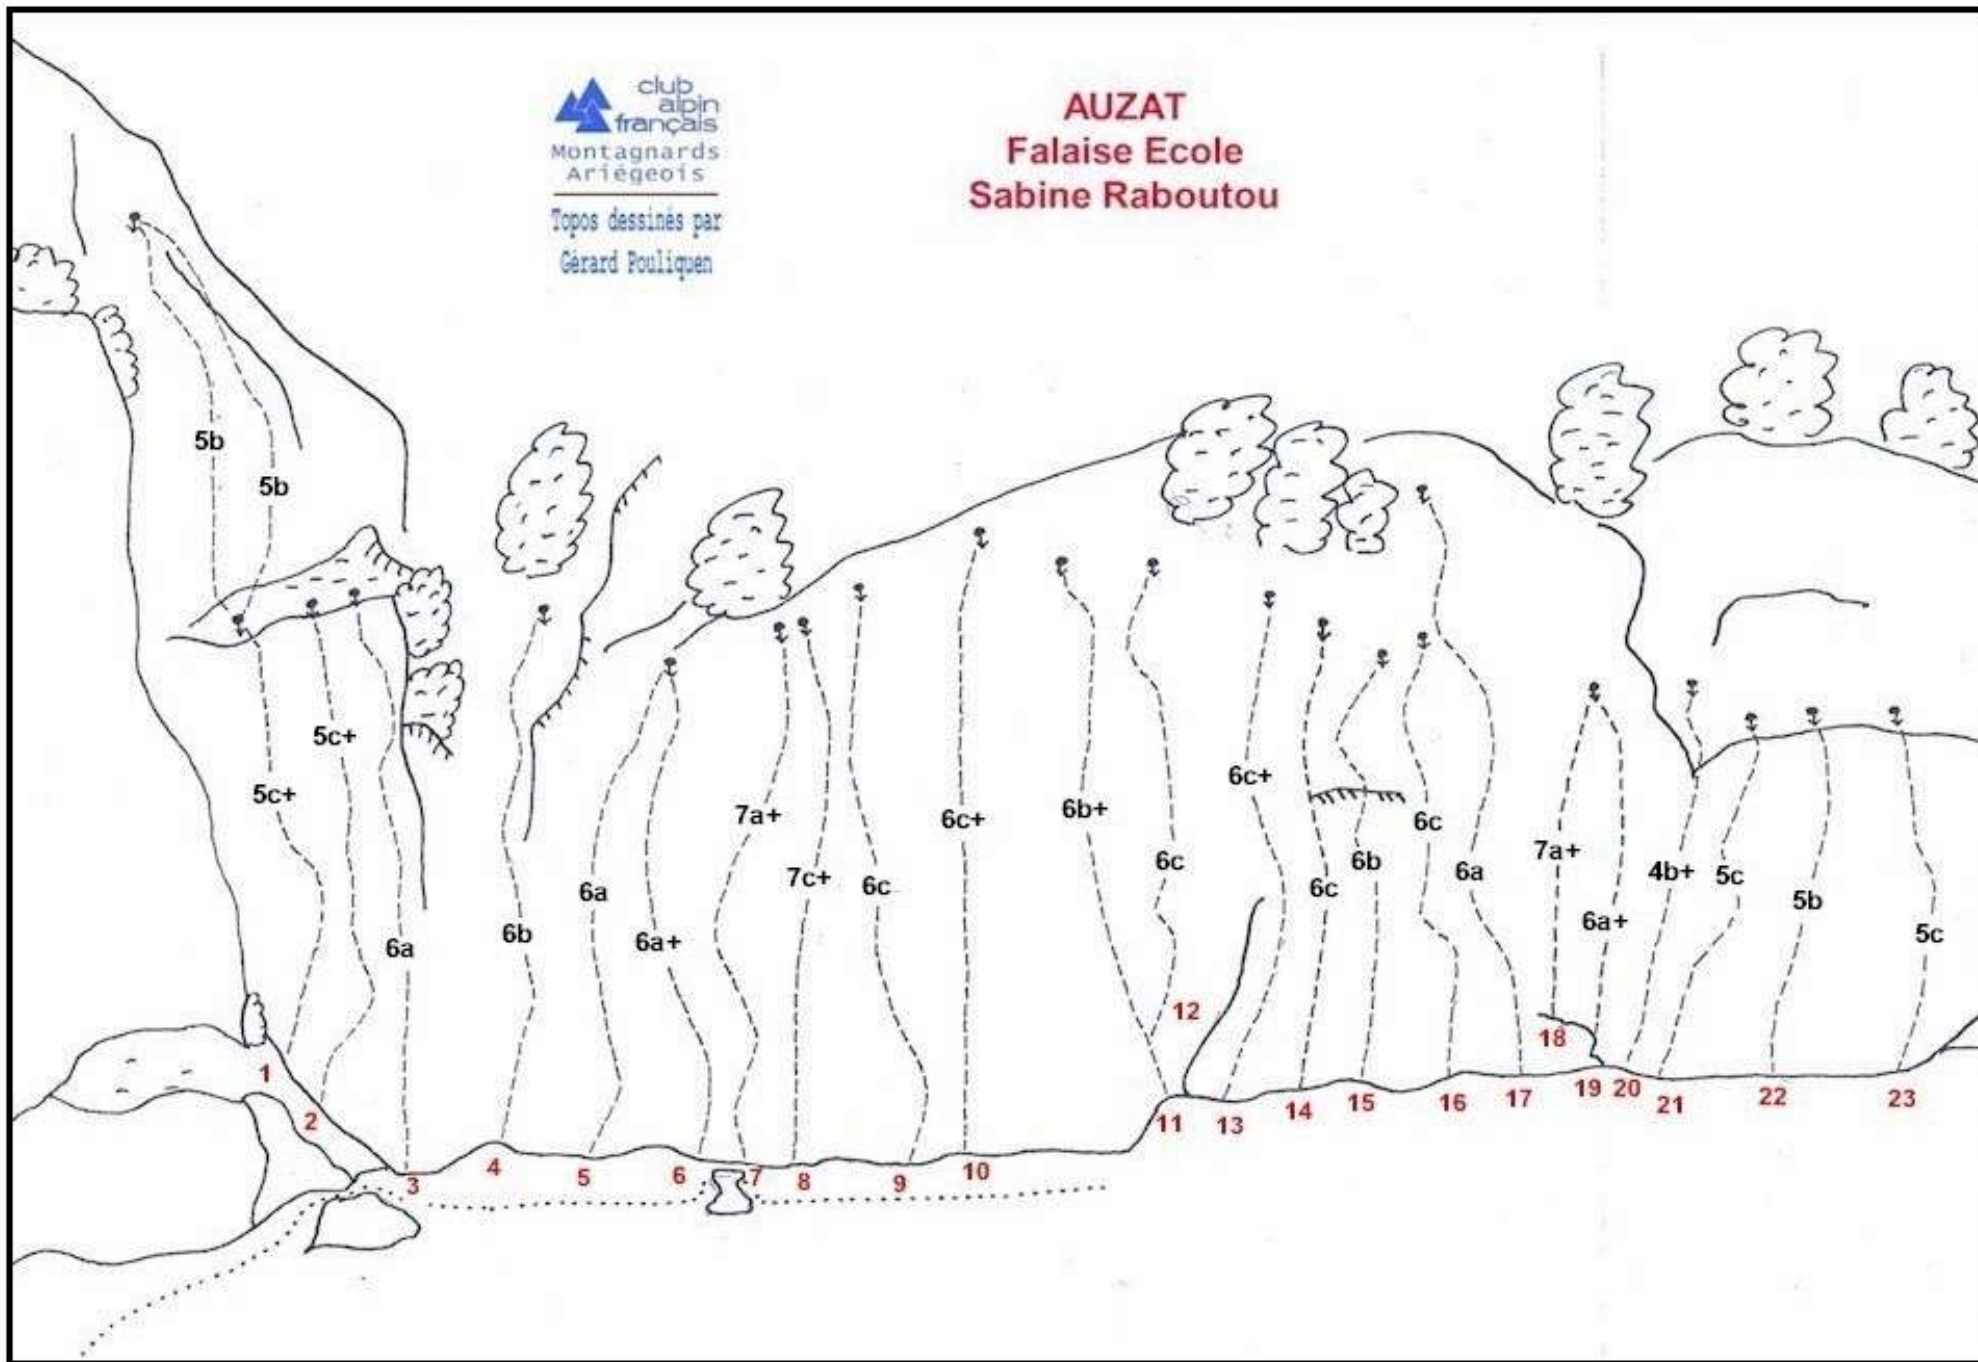

Topos dessinés par  
Gérard Pouliquen

### Sabine Raboutou

N°	Voie	Longueur	Niveau	Hauteur
<b>SABINE</b>				
1	Bassine	L1	5c+	25m
		L2	5b	30m
2	La Sabine		5c+	30m
3	Grimsel		6a	30m
<b>RABOUTOU</b>				
4	Dure limite		6b	20m
5	Cartes sur table		6a	20m
6	Pechiney mon amour		6a+	20m
7	Pechonnez mon amour		7a+	22m
8	Fantasme du lézard		7c+	22m
9	Extra ball		6c	25m
10	Prélude à l'envol		6c+	30m
11	Kalachnikov love		6b+	25m
12	Sauvagine		6c	25m
13	Makosa		6c+	20m
14	Mister milli and Mister Gé		6c	20m
15	Salambo		6b	18m
16	Le sceptre et le sort		6c	20m
<b>POUM</b>				
17	Jolie môme		6a	15m
18	See you later		7a+	12m
19	Super bellalete		6a+	12m
20	Pim		4b+	12m
21	Pam		5c	12m
22	Poum		5b	12m
23	A bac AB		5c	12m