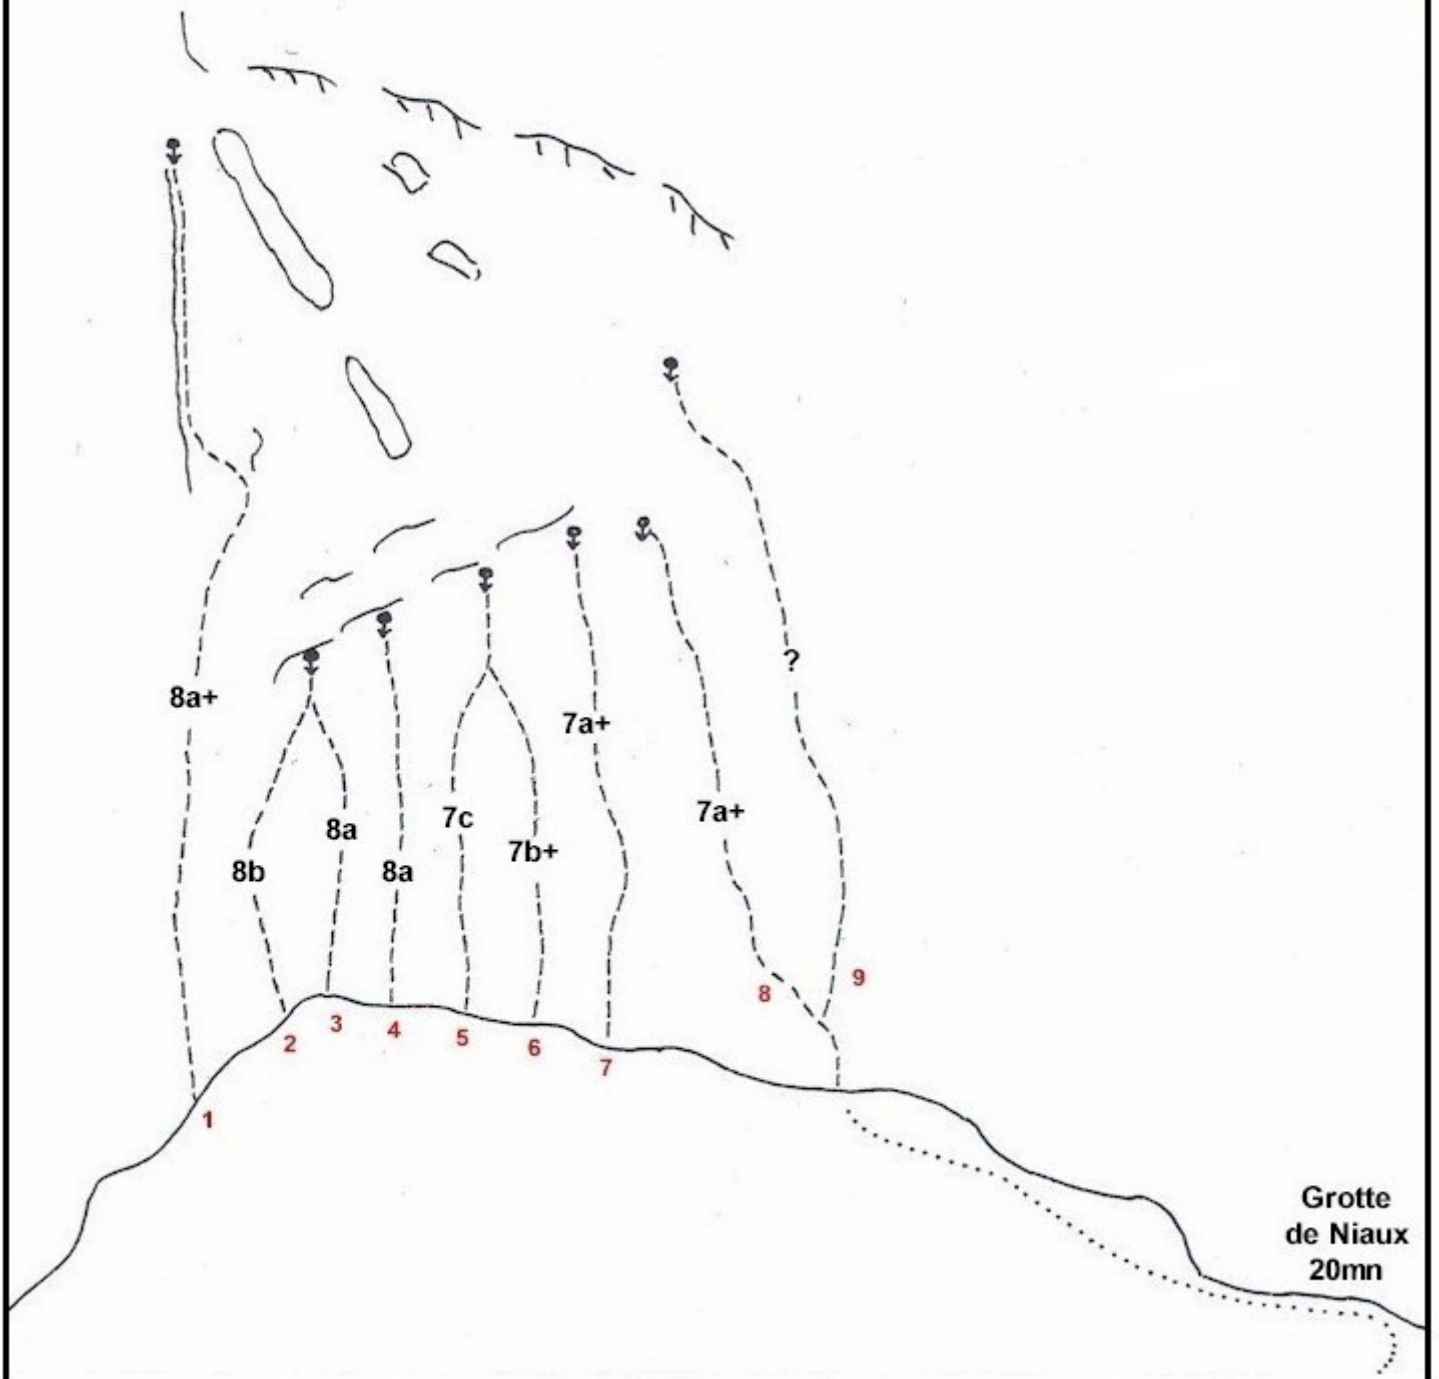

# NIAUX La Colonne Unique

Topos dessinés par  
Gérard Pouliquen

## NIAUX

### La colonne unique

N°	Voie	Niveau	Hauteur
1	Onde sensuelle	8a+	35m
2	?	8b	15m
3	?	8a	15m
4	Shark avenue	8a	15m
5	?	7c	18m
6	Testosterone	7b+	18m
7	?	7a+	20m
8	Placo platre	7a+	20m
9	(chantier)		28m