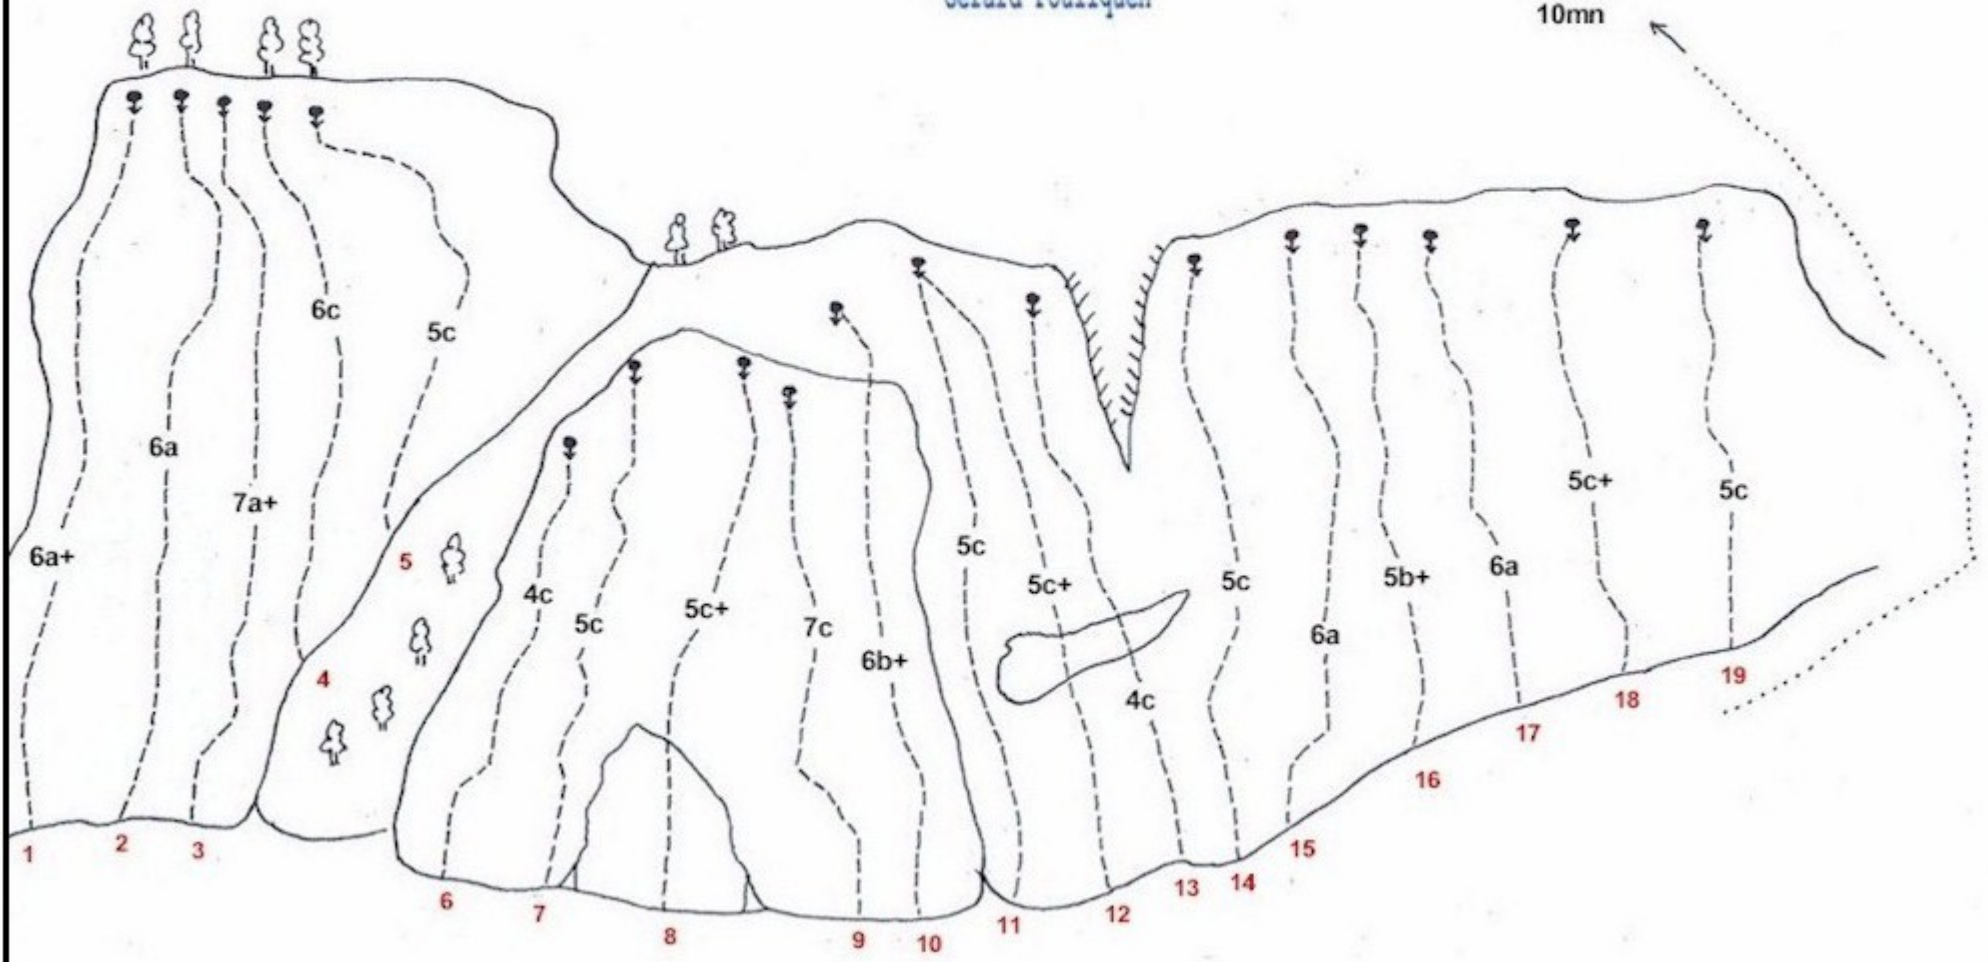

RULHE

Secteur rocher école

Topos dessinés par
Gérard Pouliquen

Refuge du
RULHE
10mn

N°	Voie	Niveau	Hauteur
1	Yatzee	6a+	25m
2	Tiens, Sebas !	6a	25m
3	Appolon	7a+	25m
4	Sonder les latrines	6c	20m
5	Comète	5c	17m
6	Multiprise	4c	15m
7	Soulèvement d'air	5c	17m
8	Sirocco	5c+	17m
9	Charlotte la marmotte	7c	17m
10	Satire des glaciers	6b+	20m
11	L'esqueilla	5c	20m
12	Ascenseur alpin	5c+	20m
13	Jaune soleil	4c	17m
14	Ascenseur pyrénéen	5c	17m
15	Pause gourmande	6a	17m
16	Lis	5b+	15m
17	Helis - oignons	6a	15m
18	A tire d'aile	5c+	15m
19	Raou	5c	13m

RULHE

Secteur rocher école