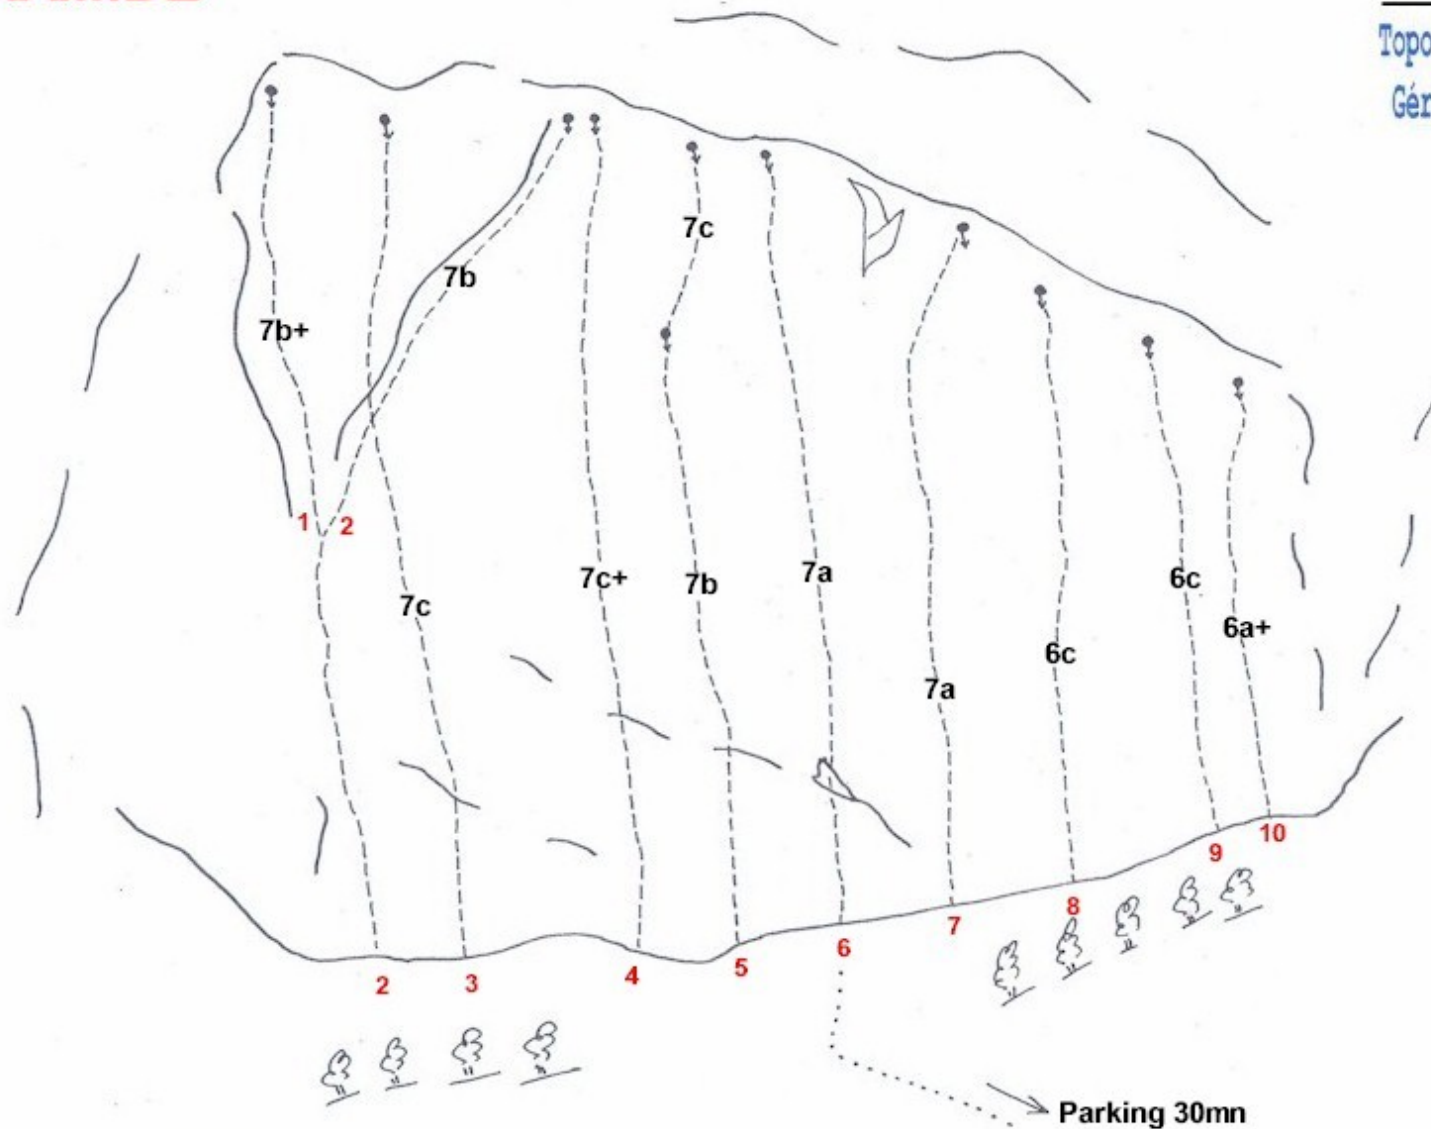

# ROCHE RONDE

## LA PYRAMIDE

Topos dessinés par  
Gérard Pouliquen

Parking 30mn

# LA PYRAMIDE

N°	Voie	Niveau	Hauteur
1	Mr nofoot on the moon	7b+	25m
2	La grange égyptienne	7b	25m
3	?	7c	25m
4	Pierre de Rosette	7c+	25m
5	Khéops 1er relai	7b	18m
5	Khéops 2em relai	7c	25m
6	Machette boy	7a	25m
7	Un os dans la moelle	7a	20m
8	Isis on line	6c	18m
9	Hole sweet hole	6c	15m
10	dalle à doudou	6a+	15m